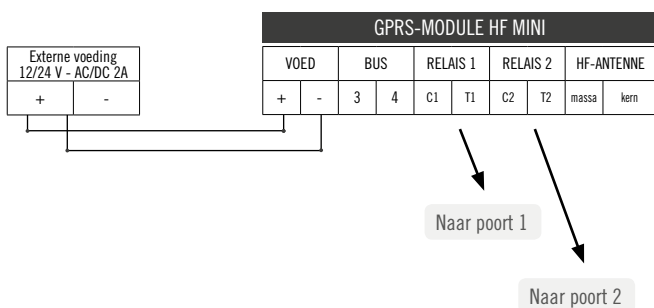

1 GPRS-DATAMODULE met geïntegreerde HF-ontvanger

06-0129-NL **INTRABOX** DATA MINI Eco GPRS-module met geïntegreerde HF-ontvanger + 10 jaar onbeperkte data-updates

BEHEER IN REAL TIME

DATA

GESCHIKT VOOR IEDEREEN

BESTAND TEGEN VANDALEN

BEHEER OP AFSTAND VIA INTERNET
www.intratone.com

VEREENVOUDIGD SCHEMA

CAPACITEIT

Max. aantal beheerde toegangen	2
Tijdvakken met vrije toegang	•
Jaarklok	•
Permanente rollende code	•
Max. aantal afstandsbedieningen / Clémobil	10 000

TECHNISCHE KENMERKEN

VOEDING

12/24 V DC 1 A mini

BEKABELING

GPRS-blok 4 draden (2 gewikkelde paren) Ø 0,8 mm
Max. afstand: 200 m

DIMENSIONS (L X H X P)

GPRS-blok 162 x 96 x 53 mm